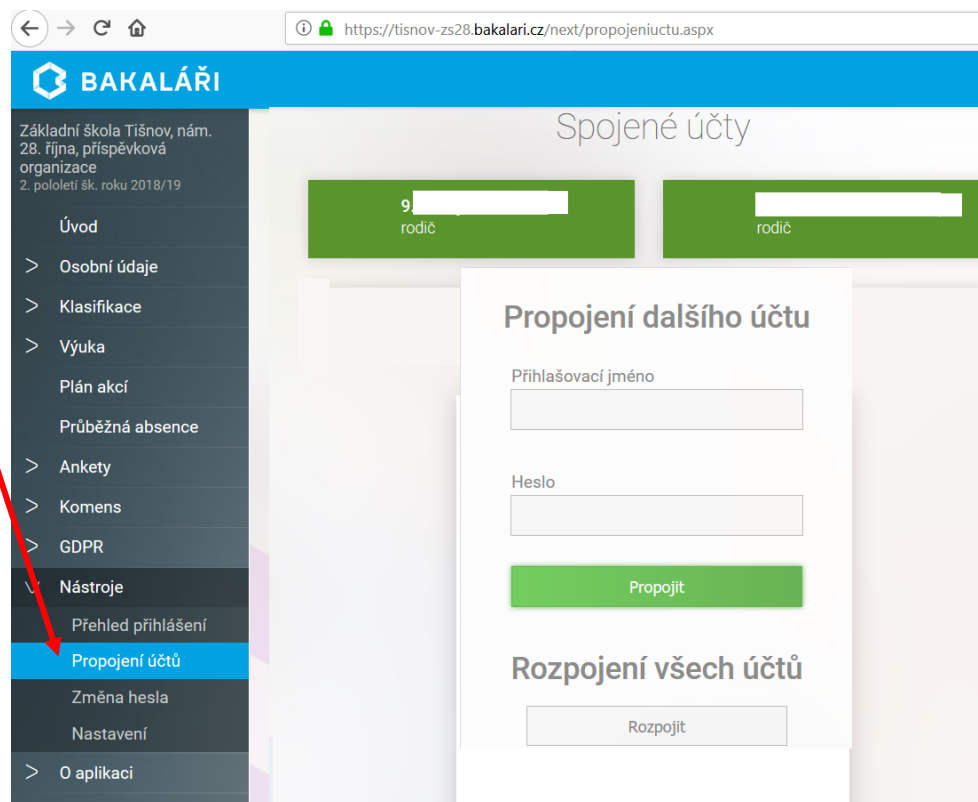

Po kliknutí na trojúhelník přejdete na příslušnou stránku.

Záložky

Nástroje

Propojení účtů – pokud máte více dětí, můžete si jejich účty propojit a nemusíte se potom přihlašovat a odhlašovat na každé dítě zvlášť. Napsat přihlašovací jméno a heslo dítěte, kliknout na **Propojit**.

Poté, po přihlášení na jedno dítě kliknout na ikonku osob vedle jména a vybrat účet dítěte.

Klasifikace

Průběžná klasifikace – zobrazí se známky jednotlivých předmětů v aktuálním pololetí

Pololetní klasifikace – zobrazí se známky v 1. a 2. pololetí za celou školní docházku