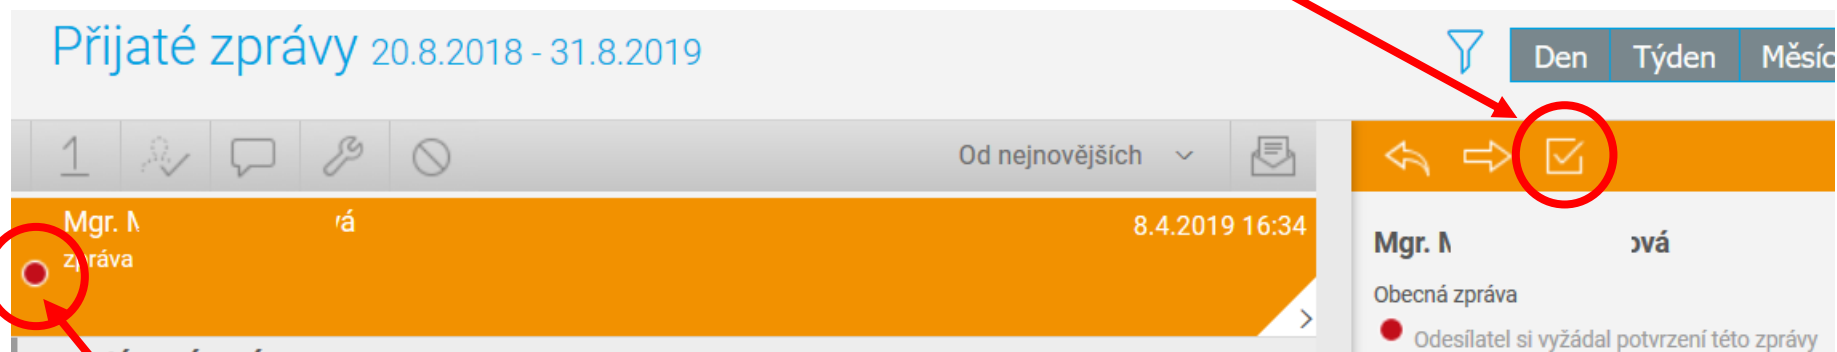

Výuka

Rozvrh – zobrazí se aktuální rozvrh

Suplování – zobrazí se, v jakých hodinách se bude suplovat

Domácí úkoly – zobrazí se zadané domácí úkoly

Přehled předmětů – zobrazí se seznam předmětů a vyučujících

Přehled výuky – v levém sloupci jsou jednotlivé zápisy hodin, v pravé části případné výukové materiály (jen u některých předmětů) vztahující se k příslušné hodině

Výukové materiály – u některých předmětů Bakaláři nabízí různé výukové materiály

Plán akcí

zobrazí se plán akcí školy

Průběžná absence

Záložka **Zameškanost v předmětech** – zobrazí se, kolik hodin je zameškaných v jednotlivých předmětech

Záložka Přehled absence – zobrazí se, kolik hodin bylo zameškaných v jednotlivých měsících a které dny.

Komens

Přijaté zprávy – zde se zobrazí zprávy od vyučujících – **hodnocení** (poznámky, zapominání apod.) nebo **obecná zpráva** od vyučujících.

Po obdržení zprávy zaklikněte tlačítko Potvrzení zprávy (jde o zpětnou vazbu vyučujícímu, který zprávu poslal, že jste ji četli).

Nástěnka – zde se mohou objevit informace týkající se školy nebo jen třídy

Po zakliknutí potvrzení o přečtení zmizí červený puntík.